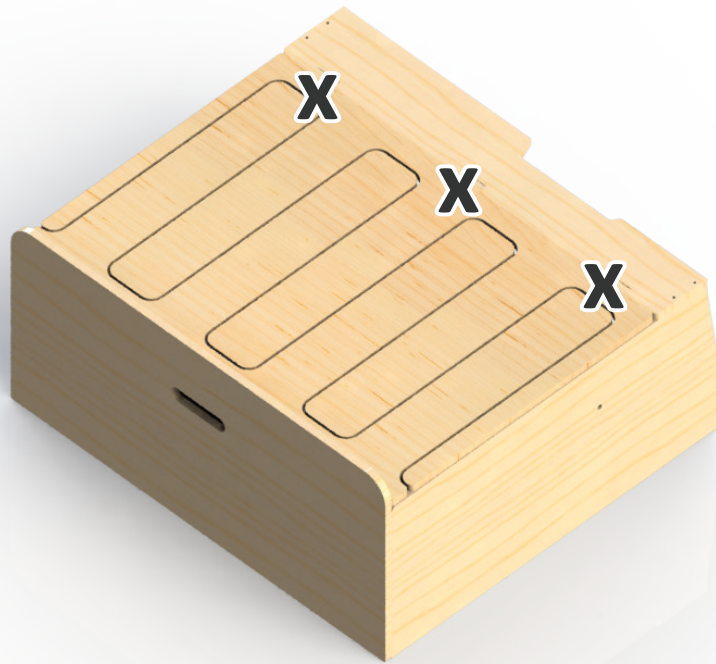

9

Fixation des charnières piano

Répéter la même chose avec le deuxième peigne