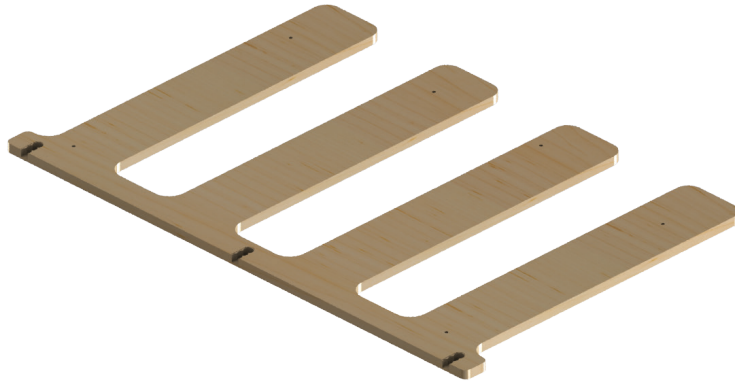

7

8

Répéter la même chose avec le deuxième peigne